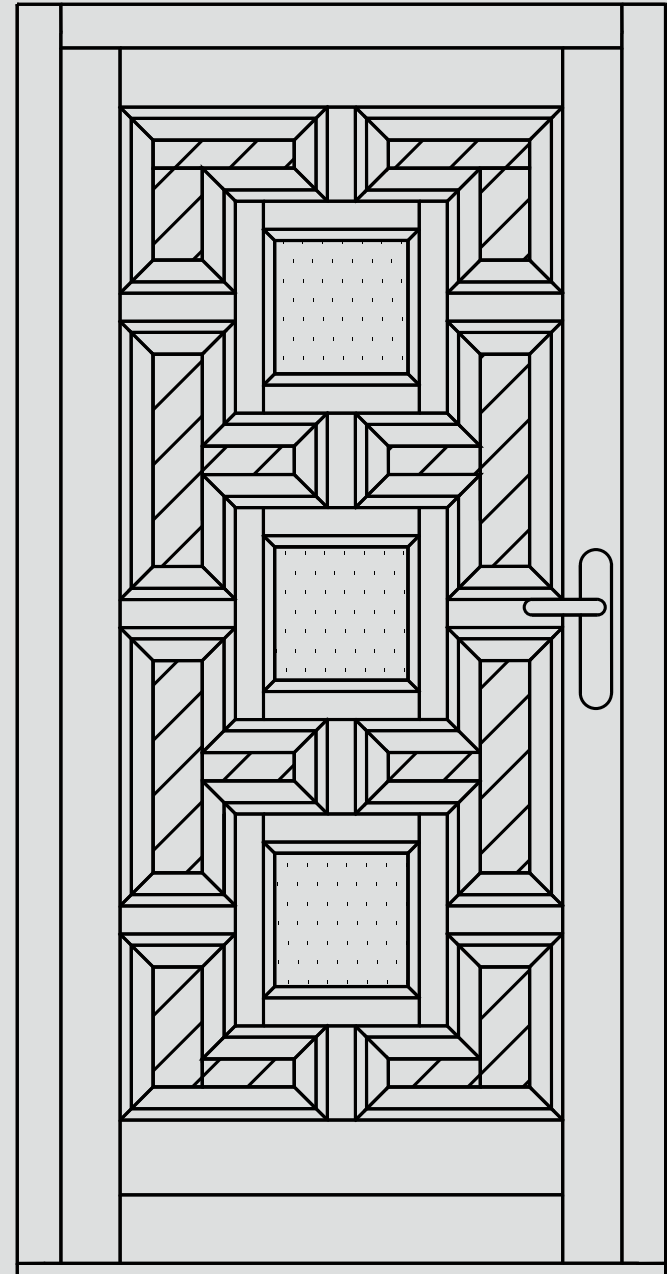

***K.V.* DOORS s.r.o.**

Vchodové dveře jsou vyráběny z masivního smrkového a dubového dřeva, lepeného do vícevrstvých hranolů. Povrchová úprava je silnovrstvá lazura v mnoha barevných odstínech a v barvách škály RAL. Dveře jsou vyráběny v souladu s platnými normami i podle specifických požadavků zákazníka. Všechny dveře lze doplnit bočním nebo horním světlíkem. Izolační sklo lze měnit za dřevěnou výplň a naopak.

V provedení EURO 68 (tl. dveřního křídla 68 mm) jsou dveře standardně osazeny dvojitým pružným těsněním po celém obvodu, hliníkovým prahem tvaru L nebo hliníkovým prahem s přerušovaným tepelným mostem, bezpečnostními závěsy, zdvojenými výplněmi s tepelnou mezivrstvou a třibodovým bezpečnostním zámkem.