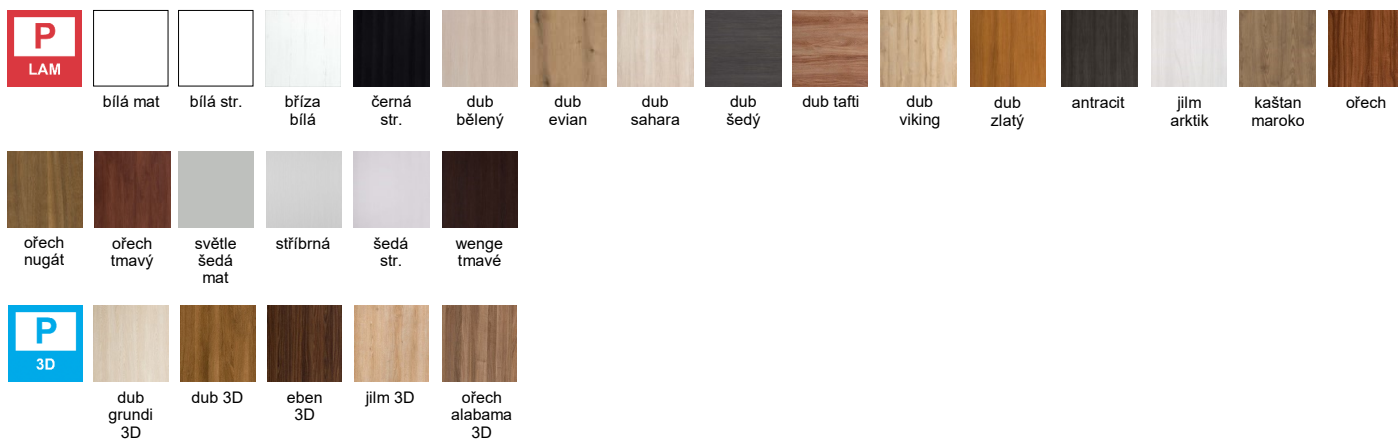

TYRA M30s

SKLO

SKLO
ČIRÉ

KÚRA
ČIRÁ

ČINČILA

ŽALUZIE

*SKLO
SATINATO
GRAFIT

*SKLO
SATINATO
HNĚDÁ

*SKLO
SATINATO

* ZA PŘÍPLATEK

P
LAM

bílá mat

bílá str.

bříza
bílá

černá
str.

dub
bělený