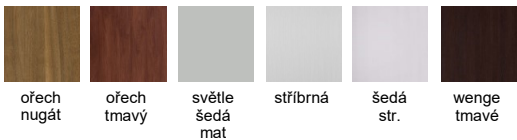

SKLO ČIRÉ KÚRA ČIRÁ

ČINČILA ŽALUZIE

* SKLO SATINATO GRAFIT * SKLO SATINATO HNĚDÁ

* SKLO SATINATO * ZA PŘÍPLATEK

LOFIN

SKLO

LOFIN M10 LOFIN M20 LOFIN M60 LOFIN M70 LOFIN M80 LOFIN M1A LOFIN M1B

SKLO ČIRÉ

* SKLO SATINATO

* ZA PŘÍPLATEK

WICK

SKLO

WICK M1

WICK M2

WICK M3

WICK M4