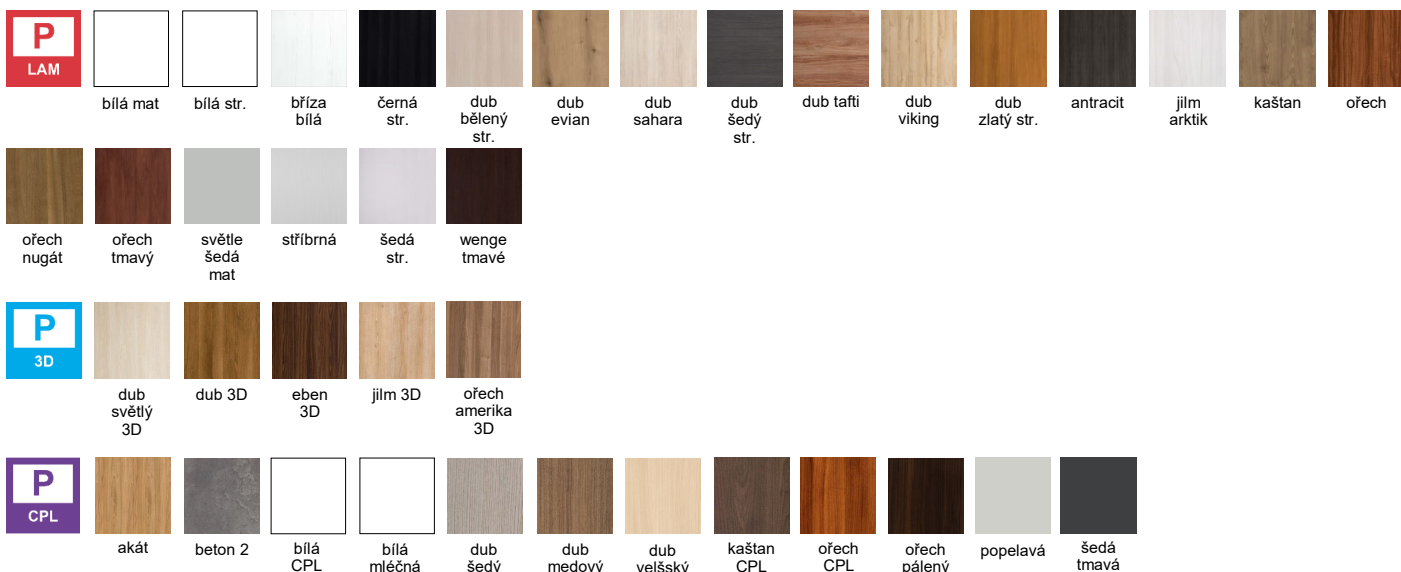

GEFJUN

SKLO

GEFJUN