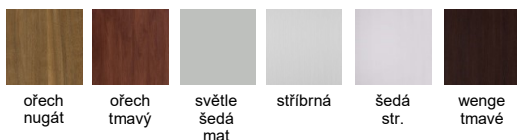

IDDUN M10 IDDUN M20 IDDUN M30 IDDUN M40 IDDUN M50

IDDUN M60 IDDUN M70 IDDUN M80 IDDUN M90 IDDUN M100

IDDUN M110 IDDUN M120 IDDUN M130

P LAM bílá mat bílá str. břiza bílá černá str. dub bělený dub evian dub sahara dub šedý dub tafti dub viking dub zlatý antracit jilm arktik kaštan maroko ořech

ořech nugát ořech tmavý světle šedá mat stříbrná šedá str. wenge tmavé

P 3D dub grundi 3D dub 3D eben 3D jilm 3D ořech alabama 3D

VIDAR

SKLO

VIDAR M10 VIDAR M20 VIDAR M30 VIDAR M40 VIDAR M50 VIDAR M90 VIDAR M80