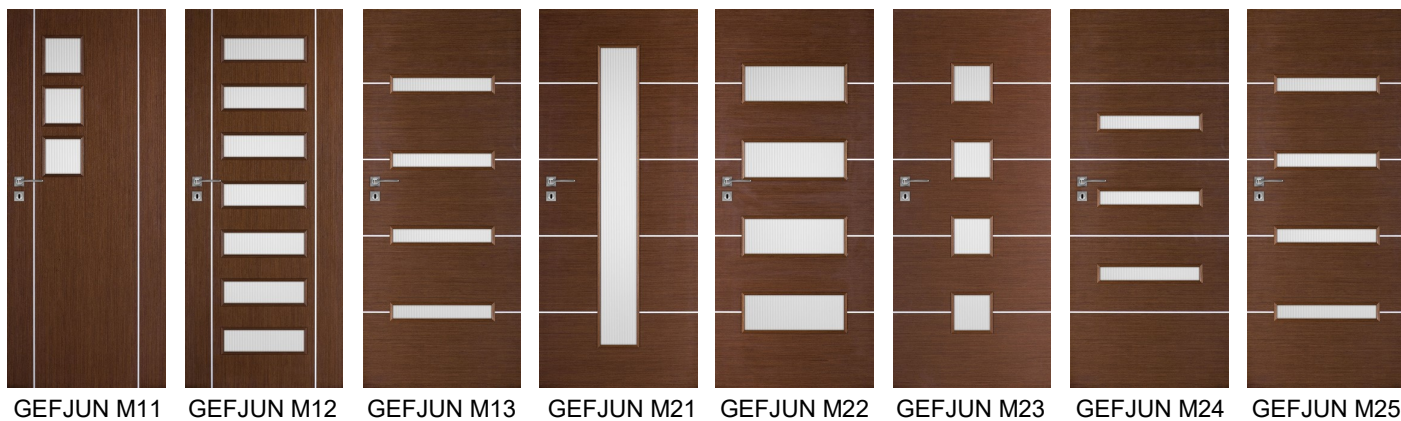

SKLO

ODDIN M10

ODDIN M20

ODDIN M30

ODDIN M40

ODDIN M50

* ZA PŘÍPLATEK

NJORD

SKLO

NJORD M10

NJORD M20

NJORD M30

NJORD M40

NJORD M50

NJORD M60

* ZA PŘÍPLATEK

GEFJUN

SKLO

GEFJUN

TYRA

TYRA M10

TYRA M20

TYRA M30s

TYRA M30