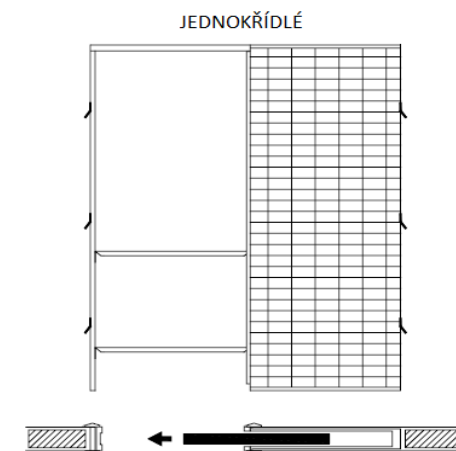

DOPORUČENÉ STAVEBNÍ OTVORY

v mm

OMÍTKA JEDNOKŘÍDLÉ			OMÍTKA DVOUKŘÍDLÉ		
světlost průchodu L x H	vnější rozměry LI x HI	stavební otvor	světlost průchodu L x H	vnější rozměry LI x HI	stavební otvor
600 x 1970	1330 x 2060	1370 x 2080	600 + 600 x 1970	2604 x 2080	2644 x 2100
600 x 2100	1330 x 2210	1370 x 2230	600 + 600 x 2100	2604 x 2230	2644 x 2250
700 x 1970	1530 x 2060	1570 x 2080	700 + 700 x 1970	3004 x 2080	3044 x 2100
700 x 2100	1530 x 2210	1570 x 2230	700 + 700 x 2100	3004 x 2230	3044 x 2250
800 x 1970	1730 x 2060	1770 x 2080	800 + 800 x 1970	3404 x 2080	3444 x 2100
800 x 2100	1730 x 2210	1770 x 2230	800 + 800 x 2100	3404 x 2230	3444 x 2250
900 x 1970	1930 x 2060	1970 x 2080	900 + 900 x 1970	3804 x 2080	3844 x 2100
900 x 2100	1930 x 2210	1970 x 2230	900 + 900 x 2100	3804 x 2230	3844 x 2250
1000 x 1970	2130 x 2060	2170 x 2080	1000 + 1000 x 1970	4204 x 2080	4244 x 2100
1000 x 2100	2130 x 2210	2170 x 2230	1000 + 1000 x 2100	4204 x 2230	4244 x 2250
1100 x 1970	2330 x 2060	2370 x 2080	1100 + 1100 x 1970	4604 x 2080	4644 x 2100
1100 x 2100	2330 x 2210	2370 x 2230	1100 + 1100 x 2100	4604 x 2230	4644 x 2250
1200 x 1970	2530 x 2060	2570 x 2080	1200 + 1200 x 1970	5004 x 2080	5044 x 2100
1200 x 2100	2530 x 2210	2570 x 2230	1200 + 1200 x 2100	5004 x 2230	5044 x 2250