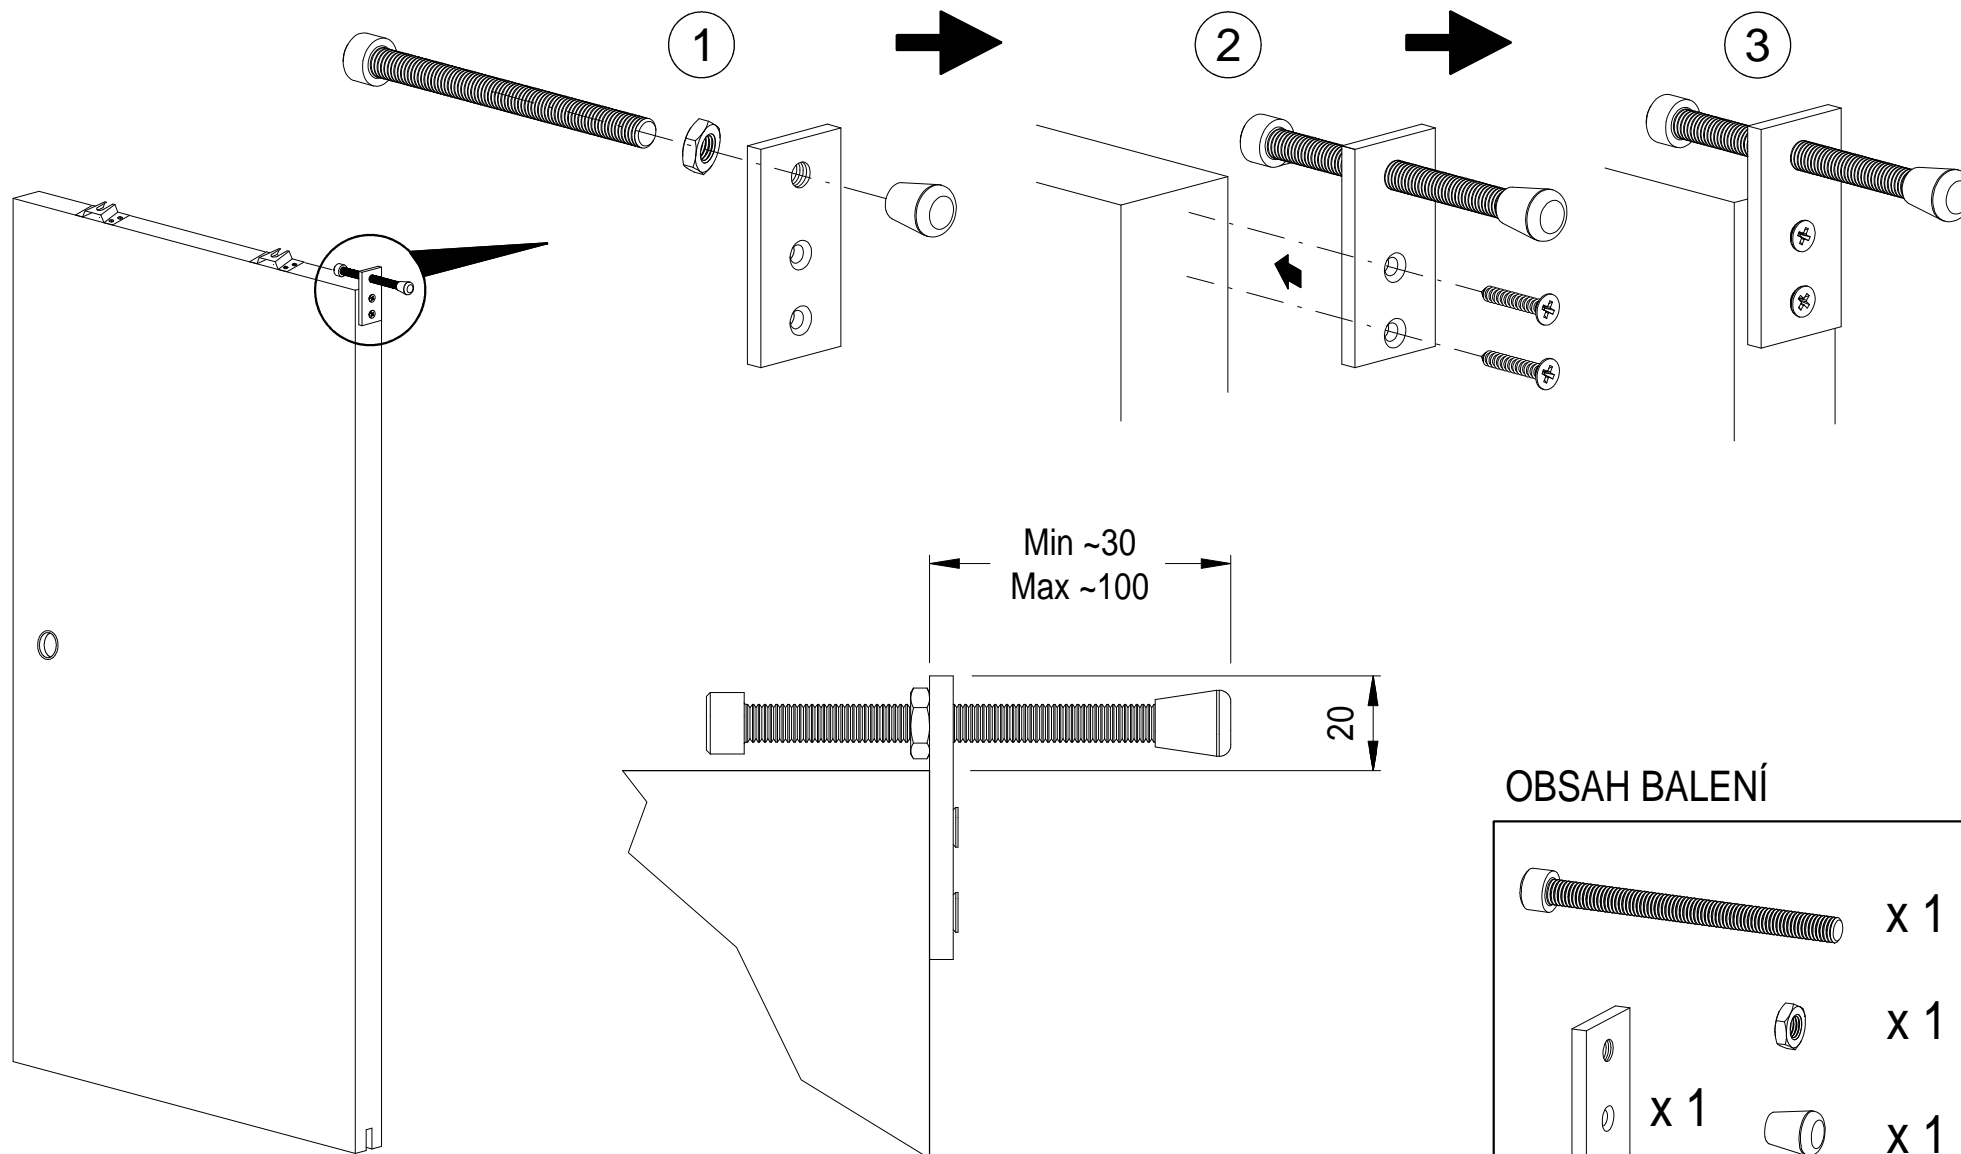

CZ

ZADNÍ NASTAVITELNÝ DORAZ

OBSAH BALENÍ