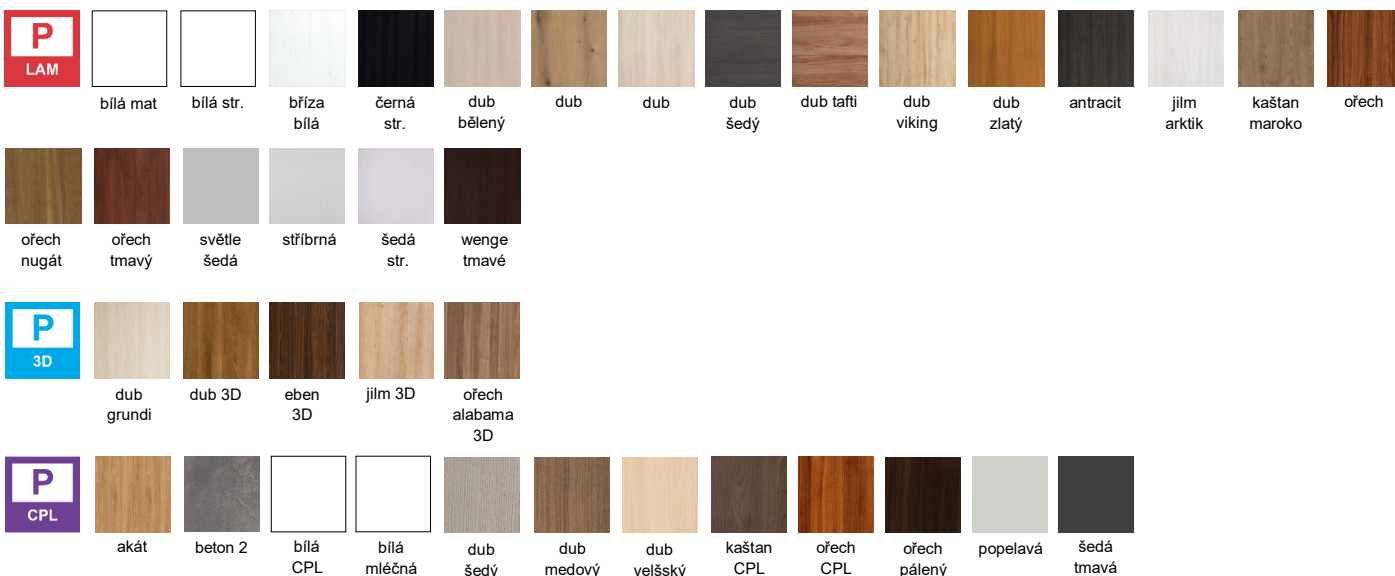

SKLO SATINATO HNĚDÁ

ARTESI II.

SKLO

ARTESI M7

ARTESI M8

ARTESI M9

ARTESI M10

SKLO ČIRÉ

SKLO SATINATO

SKLO SATINATO GRAFIT

SKLO SATINATO HNĚDÁ

ZRCADLO

bílá mat

černá mat

nebeská mat

olivová mat

světle šedá mat

dub grundí 3D

dub 3D

eben 3D

jilm 3D

ořech alabama 3D

ODDIN

SKLO