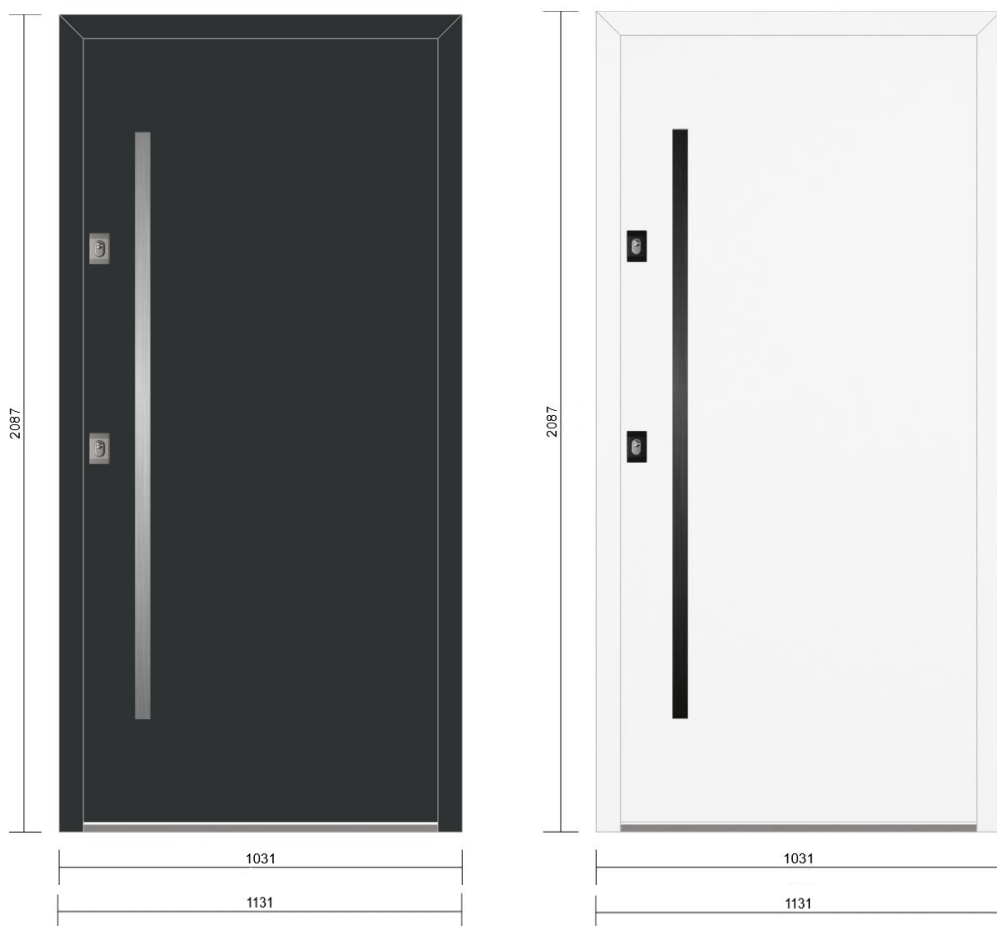

## Dveře hliníkové do domu – akční nabídka

### Technické údaje:

Bezpečnostní třída: **RC3**

Tepelná izolace: **0,8 W/m<sup>2</sup>K**

Druh konstrukce: **hliníkové**

Tloušťka dveřního křídla: **75 mm**

Šířka dveřního křídla (**SKLADEM**): **90 a 100 cm**

Dekor dveřního křídla (**SKLADEM**): **antracit a bílá**